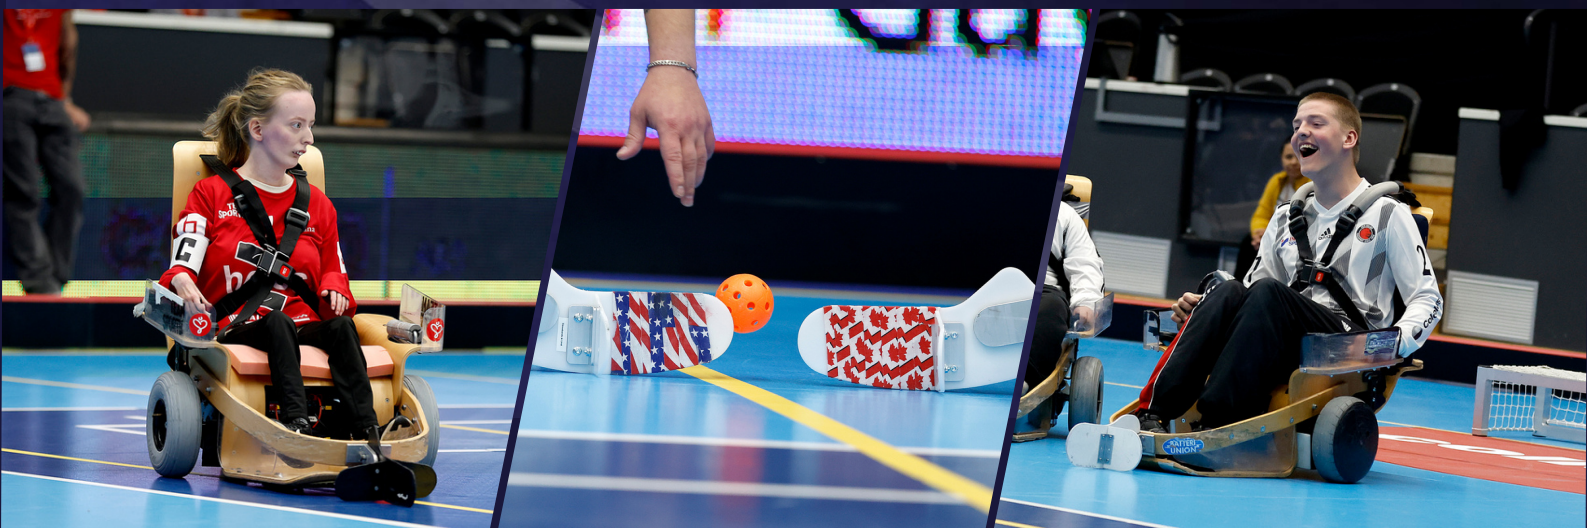

VÄLKOMMEN

PÅ NATIONELLT ELINNEBANDYLÄGER

Svenska Innebandyförbundet bjuder in till nationellt elinnebandyläger där du får möjligheten att utvecklas som spelare! Lägret sker i samverkan med Parasport Sverige, projektet Elinnebandy är livet och Hjärtebarnsfonden.

Lägret har plats för sammanlagt 36 deltagare. 24 platser är avsedda för befintliga spelare med ambitionen att fördela jämnt mellan de som identifierar sig som tjejer/killar. Resterande 12 platser är avsedda för nybörjare.

Växjö står som värdstad för lägret. Det är också en av *Elinnebandy är livets* tio målstäder för nystartad verksamhet.

PLATS	Teleborgshallen i Växjö
START	18 maj klockan 10:00
SLUT	19 maj klockan 16:00
ÅLDER	7-29 år
ANMÄLAN	Senast 9 april
KOSTNAD	Se nästa sida

Du ansvarar själv för att ha med egen utrustning!